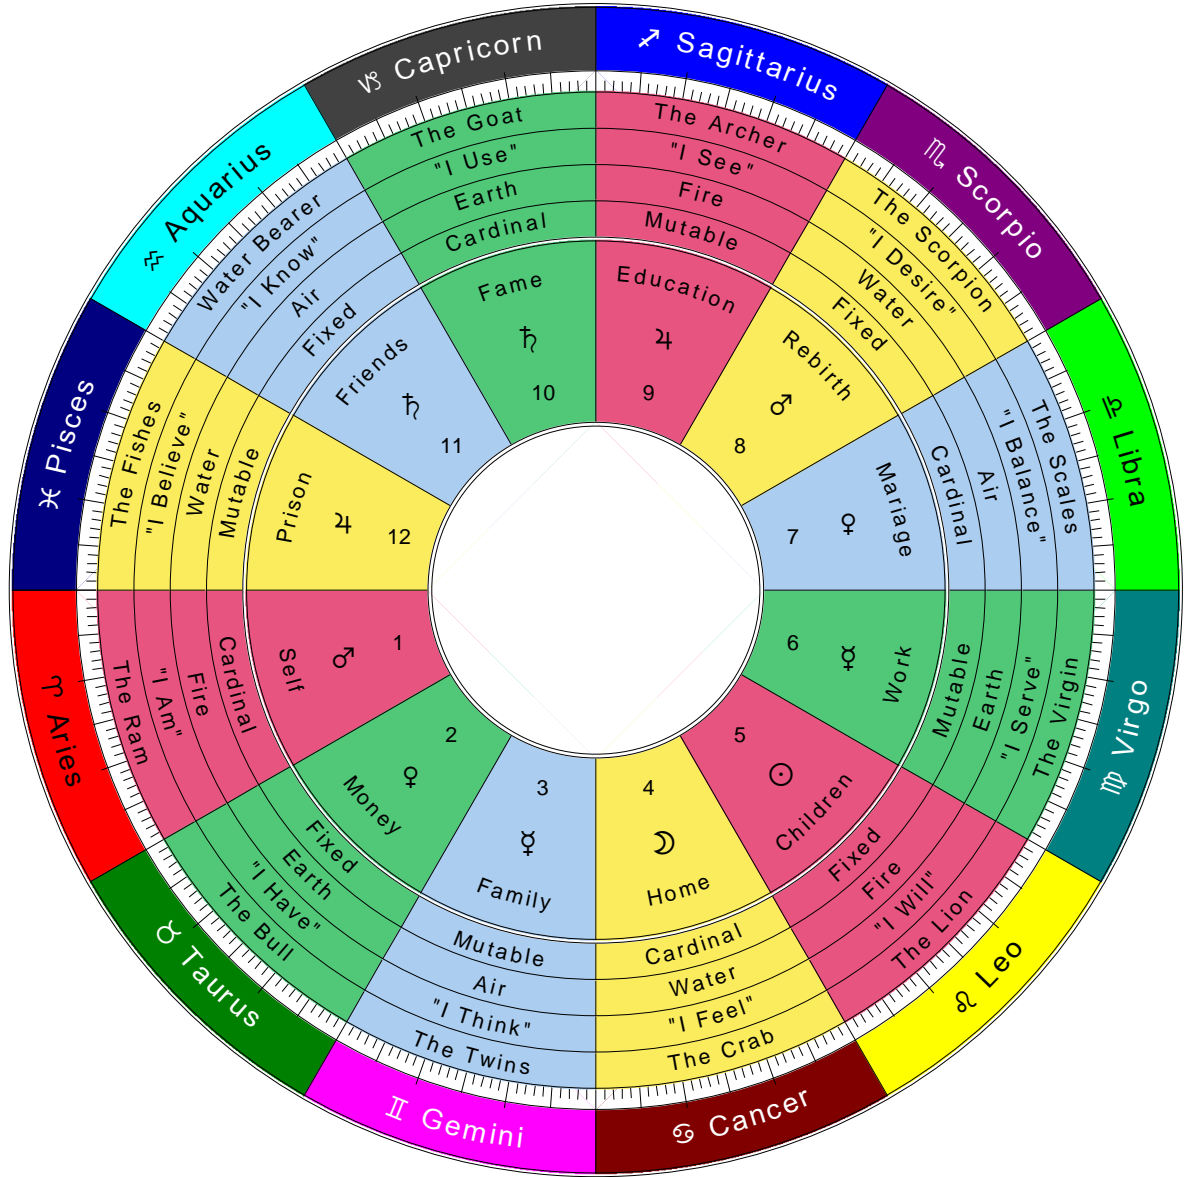

Astrological Symbols

Signs

- ♈ Aries
- ♉ Taurus
- ♊ Gemini
- ♋ Cancer
- ♌ Leo
- ♍ Virgo
- ♎ Libra
- ♏ Scorpio
- ♐ Sagittarius
- ♑ Capricorn
- ♒ Aquarius
- ♓ Pisces

Planets

- ☾ Moon
- ☼ Sun
- ☿ Mercury
- ♀ Venus
- ♂ Mars
- ♃ Jupiter
- ♄ Saturn
- ♅ Uranus
- ♆ Neptune
- ♇ Pluto
- ♁ Node
- ♁ Midheaven
- ♁ Ascendant
- ♁ Part Fortn
- ♁ S. Node

Aspects

- ♌ Conjunction
- ♍ Opposition
- ♎ Trine
- ♏ Square
- ♐ Sextile
- ♑ Semisquare
- ♒ Semisextile
- ♓ Quincunx

Trans-Saturn	Outer Planets	Inner Planets	The Sun	In the Body	In the World	In Society
♇ Pluto	♄ Saturn	☾ Moon	☼ Sun	Feelings ♃	Limits ♄	Generation ♀
♆ Neptune	♃ Jupiter	♀ Venus	Self	Heart ♀	Growth ♃	Ideals ♀
♅ Uranus	♂ Mars	♁ Mercury	Power	Mind ♄	Effort ♂	Unique ♄
			Destiny			